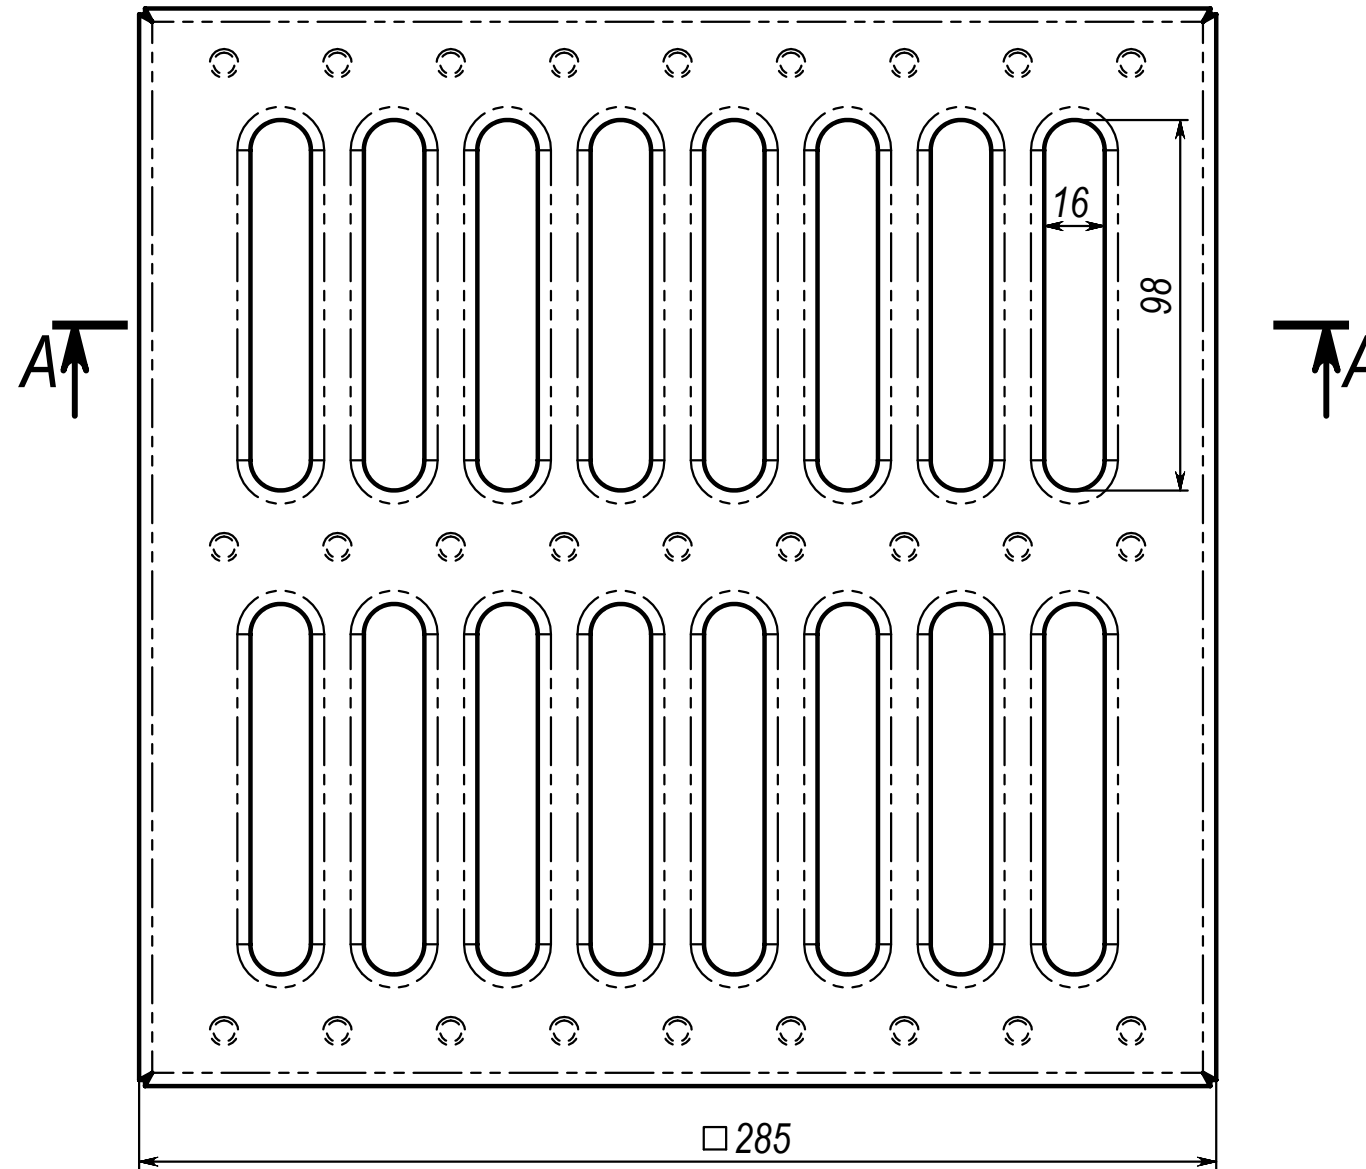

Арт. Р3030А

A-A

Изм.	Лист	№ докум.	Подп.	Дата
Разраб.				10.12.18
Пров.				
Т. контр.				
Нач. КБ				
Н. контр.				
Утв.				

Арт. Р3030А

Решетка оцинкованная
штампованная
дождеприемника 300x300

Лит.	Масса	Масштаб
	1,26	1:2
Лист	Листов 1	