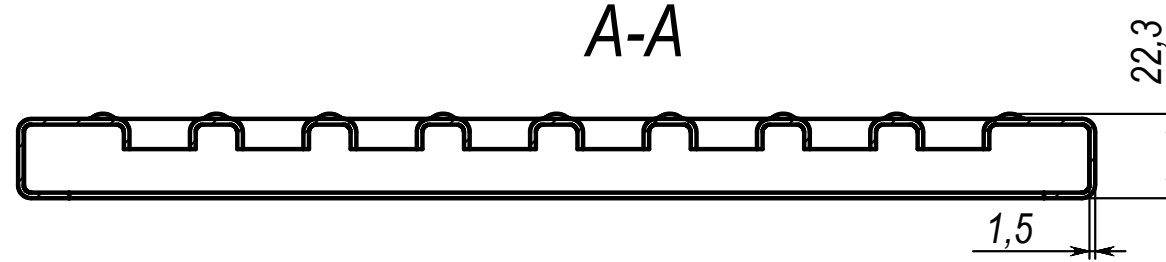

Арт. Р3030А

A-A

Изм.	Лист	№ докум.	Подп.	Дата
Разраб.				10.12.18
Пров.				
Т. контр.				
Нач. КБ				
Н. контр.				
Утв.				

Арт. Р3030А

Решетка оцинкованная
штампованная
дождеприемника 300x300

Лит.	Масса	Масштаб
	1,26	1:2
Лист	Листов 1	