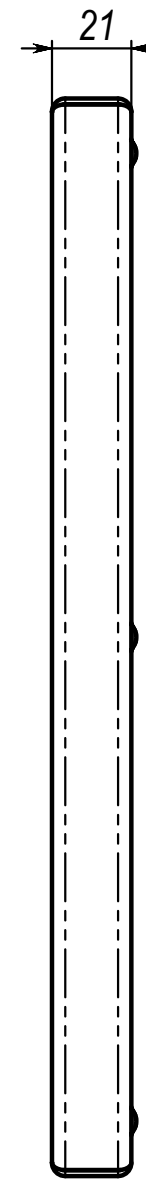

Арт. Р3030А

A-A

Изм.	Лист	№ докум.	Подп.	Дата
Разраб.				10.12.18
Пров.				
Т. контр.				
Нач. КБ				
Н. контр.				
Утв.				

Арт. Р3030А

Решетка оцинкованная
штампованная
дождеприемника 300x300

Лит.	Масса	Масштаб
	1,26	1:2
Лист	Листов 1	