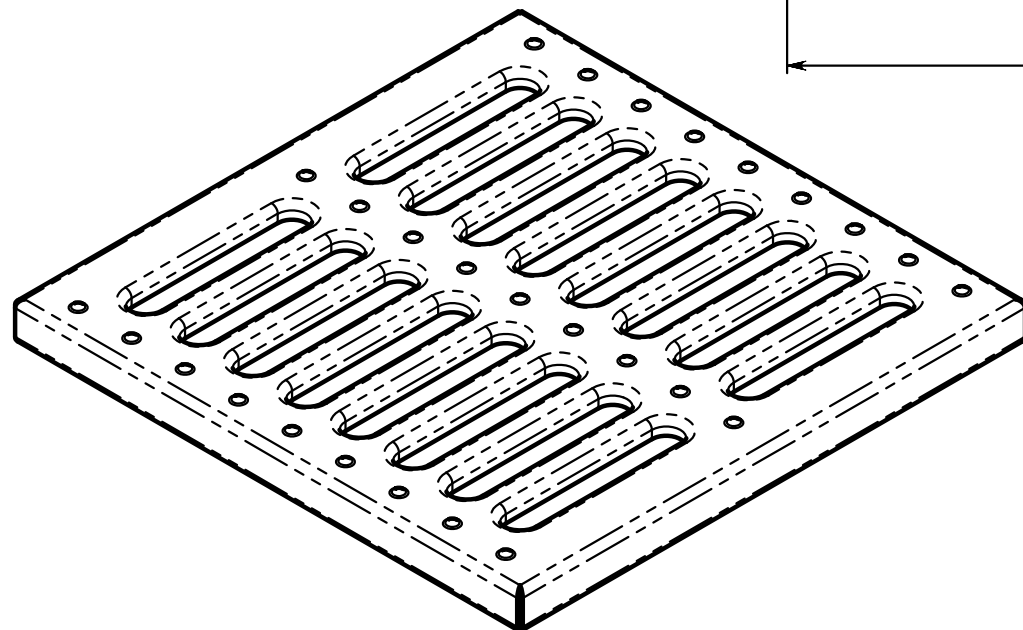

Арт. Р3030А

A-A

Изм.	Лист	№ докум.	Подп.	Дата
Разраб.				10.12.18
Пров.				
Т. контр.				
Нач. КБ				
Н. контр.				
Утв.				

Арт. Р3030А

Решетка оцинкованная
штампованная
дождеприемника 300x300

Лит.	Масса	Масштаб
	1,26	1:2
Лист	Листов 1	