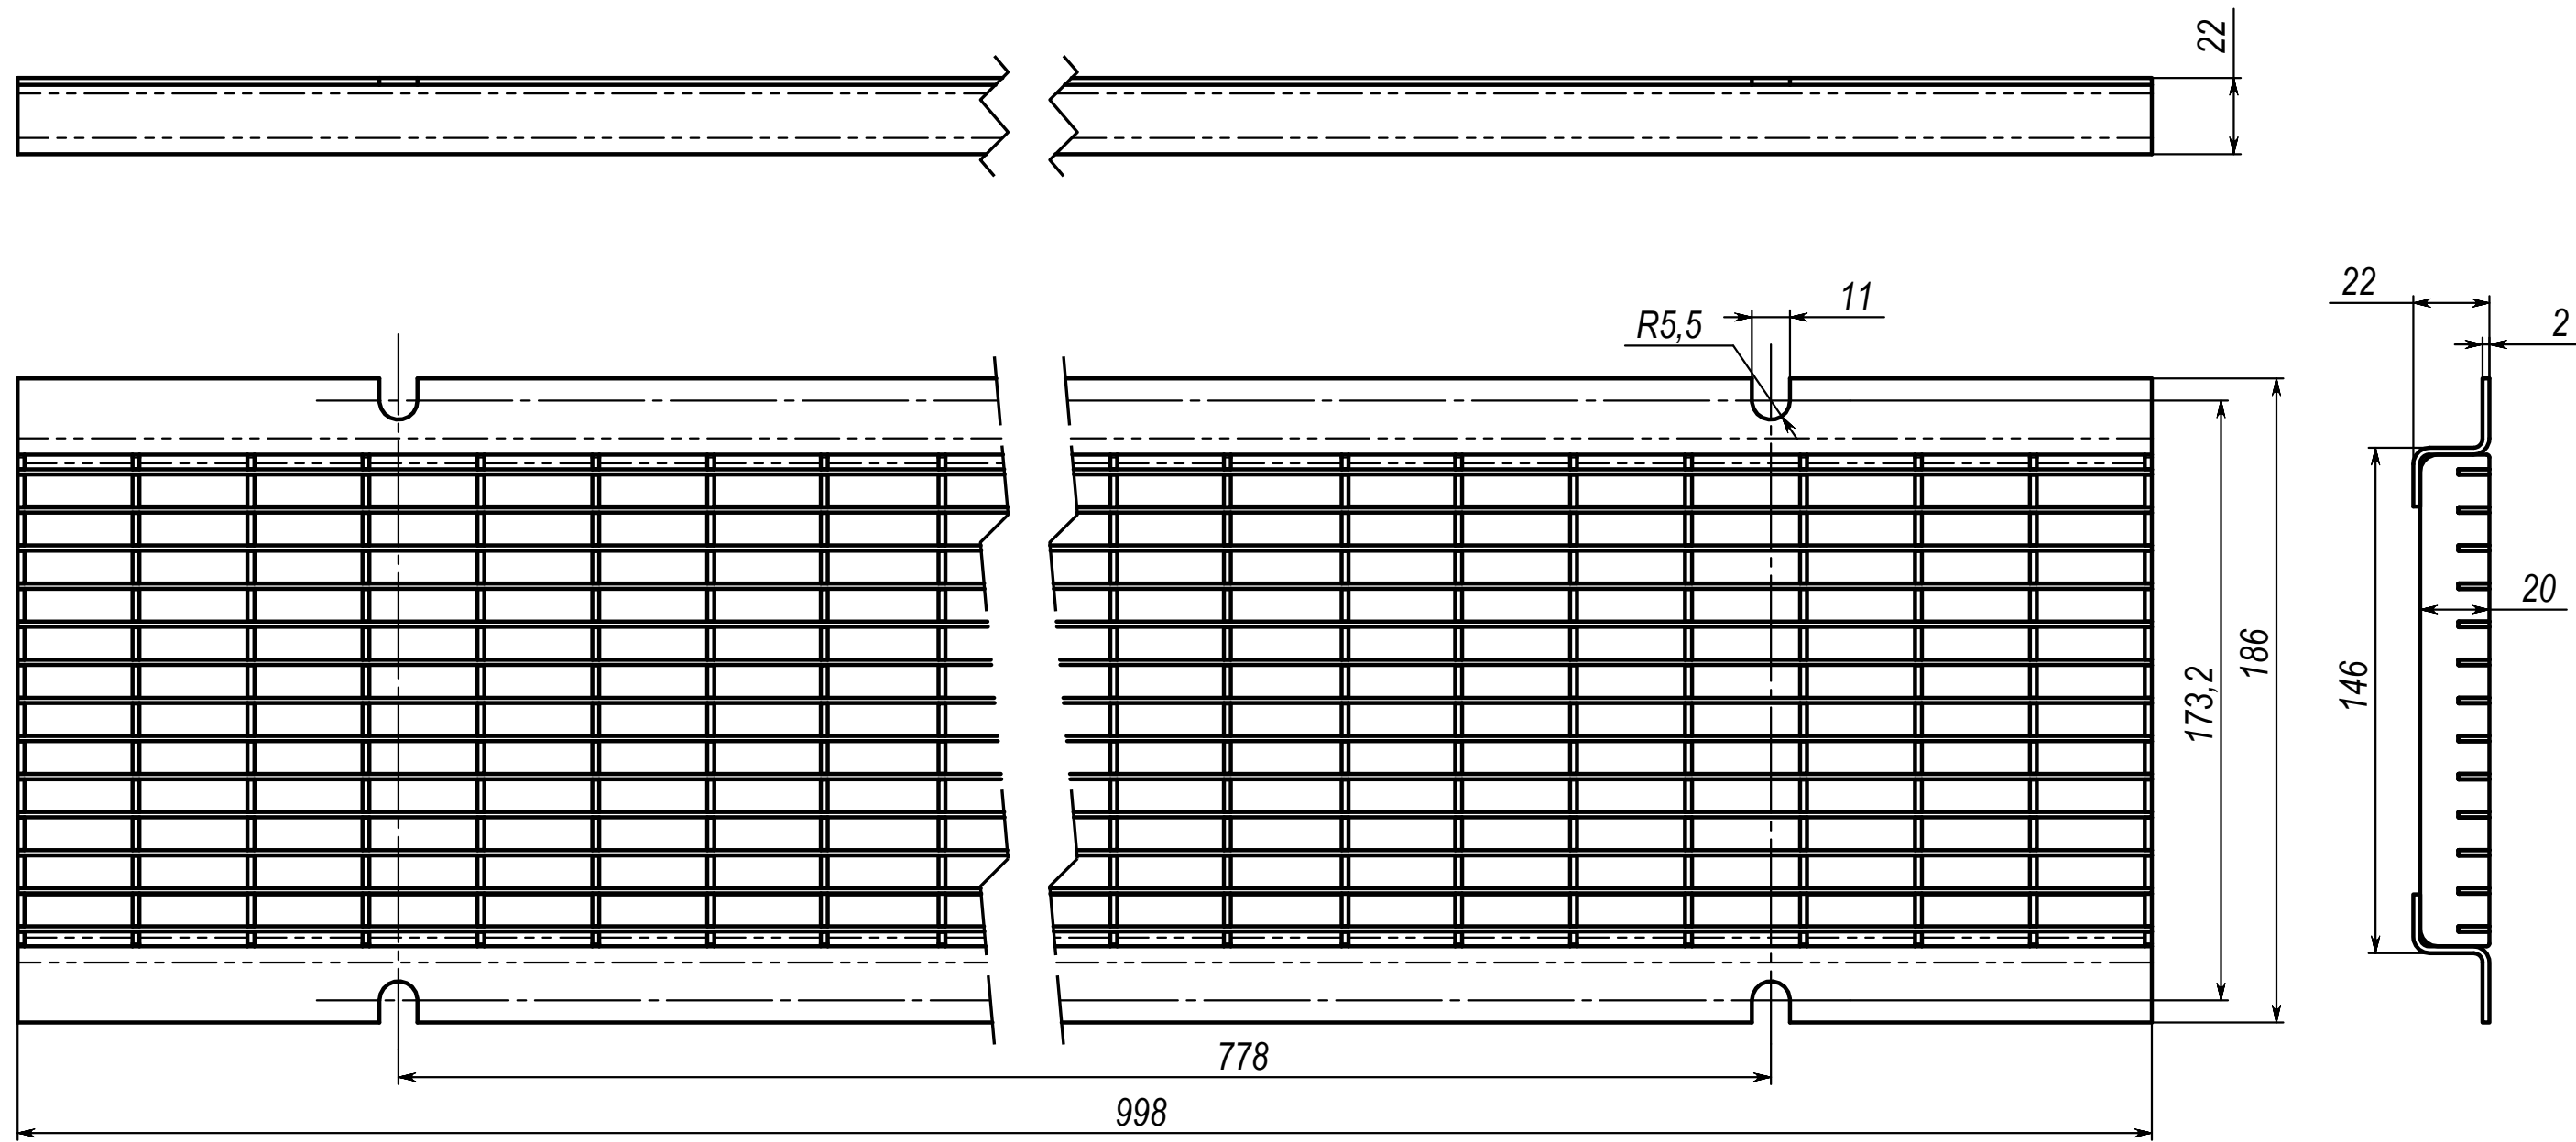

Арм. P1522B

Изм. № подл. Подпись и дата
 Инв. № дубл. Инв. № дубл.
 Взам. инв. № Взам. инв. №
 Подпись и дата Подпись и дата
 Инв. № подл. Инв. № подл.

					Арм. P1522B			
Изм.	Лист	№ докум.	Подп.	Дата	Решетка стальная ячеистая SteeStart DN150 B125	Лит.	Масса	Масштаб
Разраб.				22.04.20			4,3	1:2
Пров.						Лист		
Т. контр.						Листов 1		
Н. контр.						STEELOT		
Утв.								