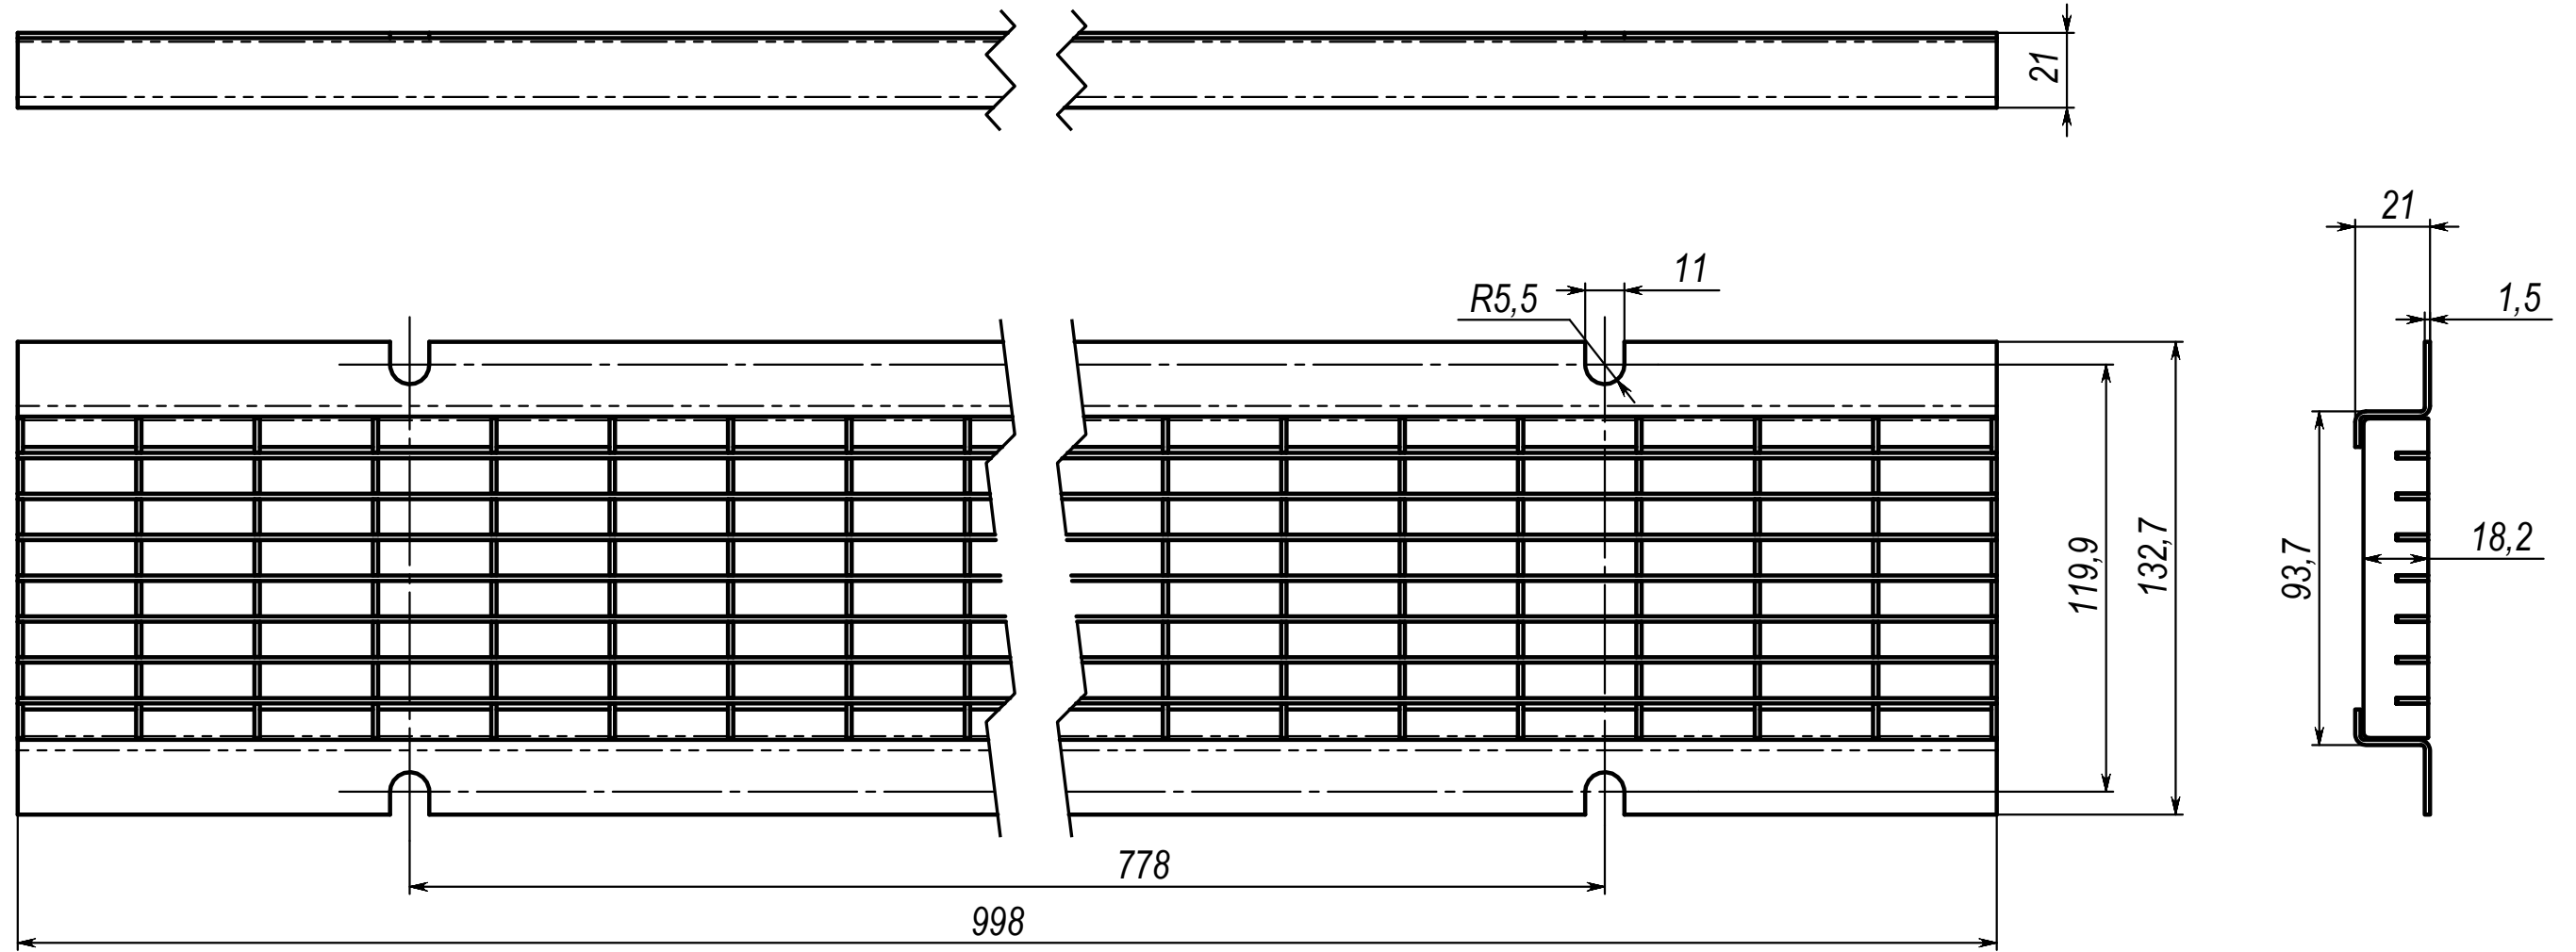

Арм. Р1020В

Изм.	Лист	№ докум.	Подп.	Дата
Разраб.				22.04.20
Пров.				
Т. контр.				
Нач. КБ				
Н. контр.				
Утв.				

					<b>Арм. Р1020В</b>		
					<b>Решетка стальная ячеистая SteeStart DN100 B125</b>		
					Лит.	Масса	Масштаб
						2,34	1:2
					Лист	Листов 1	
					<b>КТБ ЛП</b>		