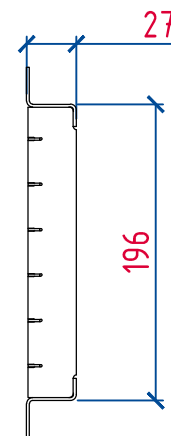

A-A

Изм.	Лист	№ докум.	Подпись	Дата

Решетка стальная ячеистая  
оцинкованная DN200 B125 арт.32031В