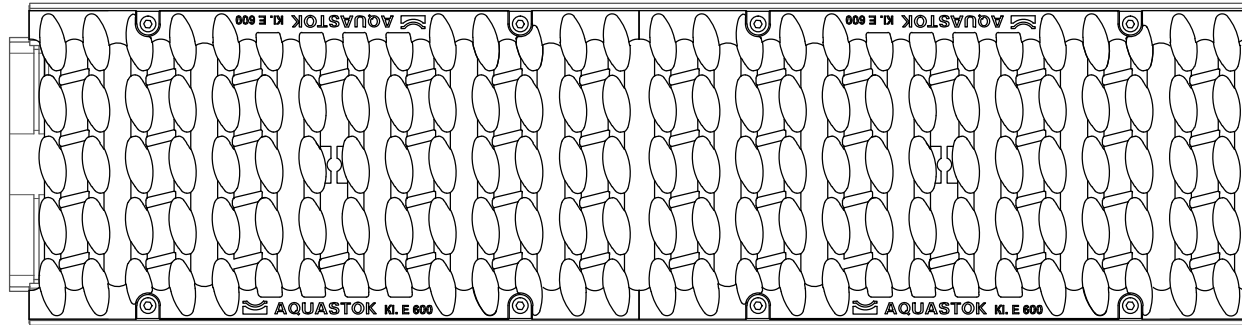

B

A →
B ↓

↑ C
→ A
C

A-A

Изм.	Лист	№докум.	Подпись
			Дата

Лоток водоотводный Profi Plastik
DN200 H202 E600 art.1200