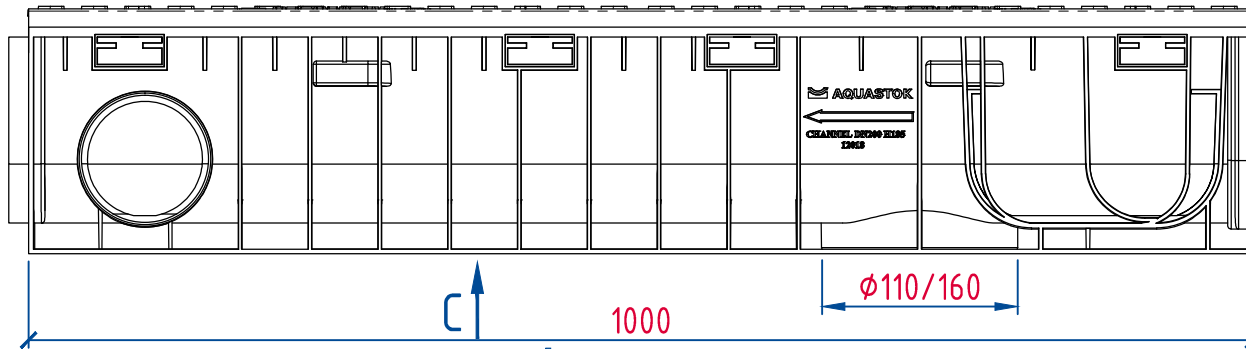

B

A →
B ↓

↑ C
→ A
C

A-A

Изм.	Лист	№докум.	Подпись
			Дата

Лоток водоотводный Profi Plastik
DN200 H202 E600 art.1200