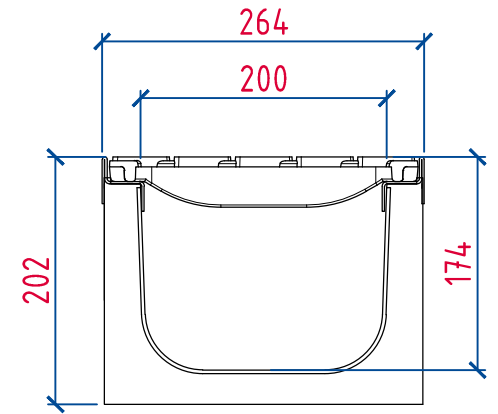

B

A →
B ↓

↑ C
→ A
C

A-A

Изм.	Лист	№докум.	Подпись
			Дата

Лоток водоотводный Profi Plastik
DN200 H202 E600 art.1200