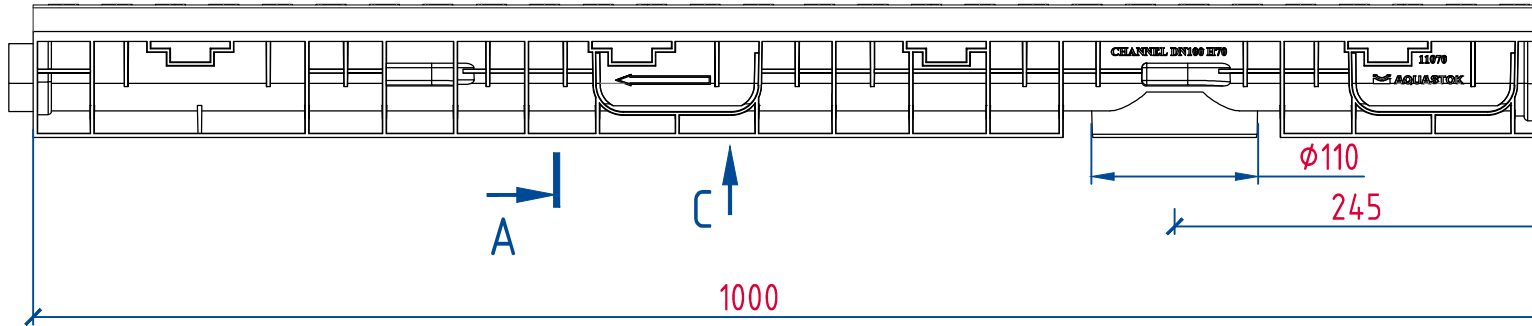

B

B-B

C

Изм.	Лист	№докум.	Подпись Дата

Лоток водоотводный Profi Plastik
DN100 H90 E600 art.1104