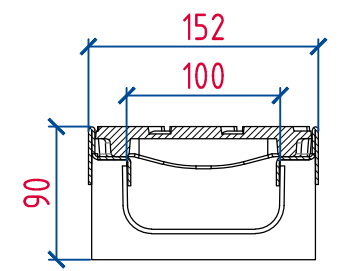

B

B-B

C

Изм.	Лист	№докум.	Подпись Дата

Лоток водоотводный Profi Plastik
DN100 H90 E600 art.1104